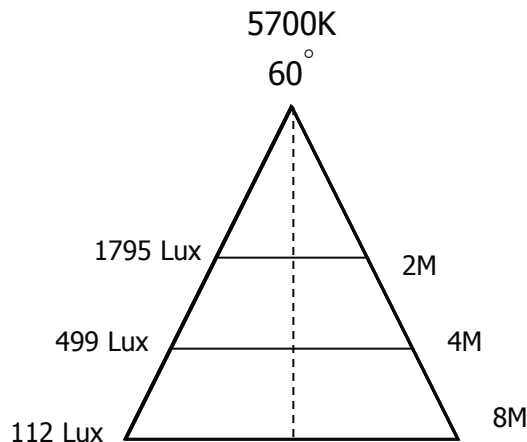

照度距離圖
(Luminance of distance Map)